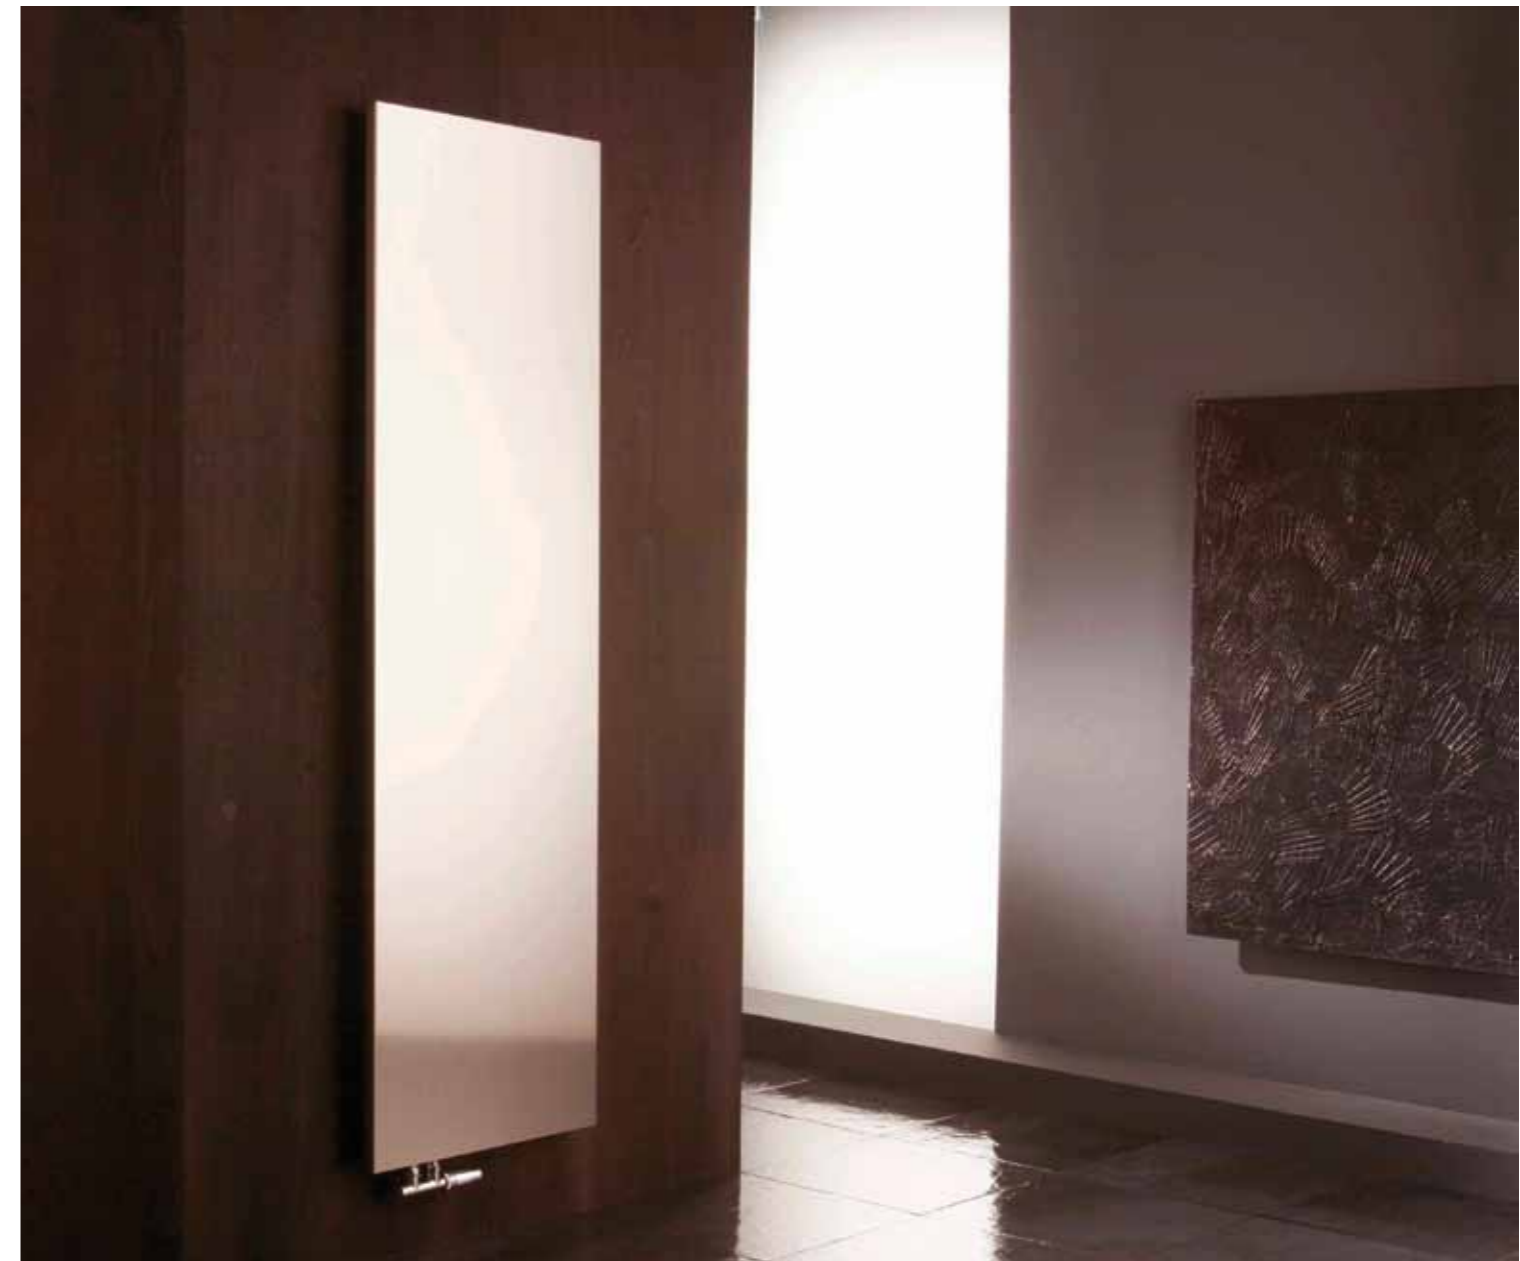

THE WALL

Aluminium Heizkörper
Abb. Aluminium satiniert

Höhe 1800 / 2100 mm
Breite 540 mm

Ausführungen > Edelstahl satiniert > Edelstahl poliert > RAL-Farben
> Zubehör S 34 Ventile nicht im Lieferumfang enthalten