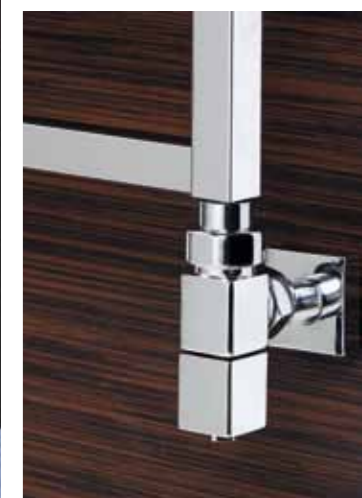

Passende nicht sichtbare Designventile
im Lieferumfang enthalten

Ausführungen
> Messing verchromt
> Farben S 36