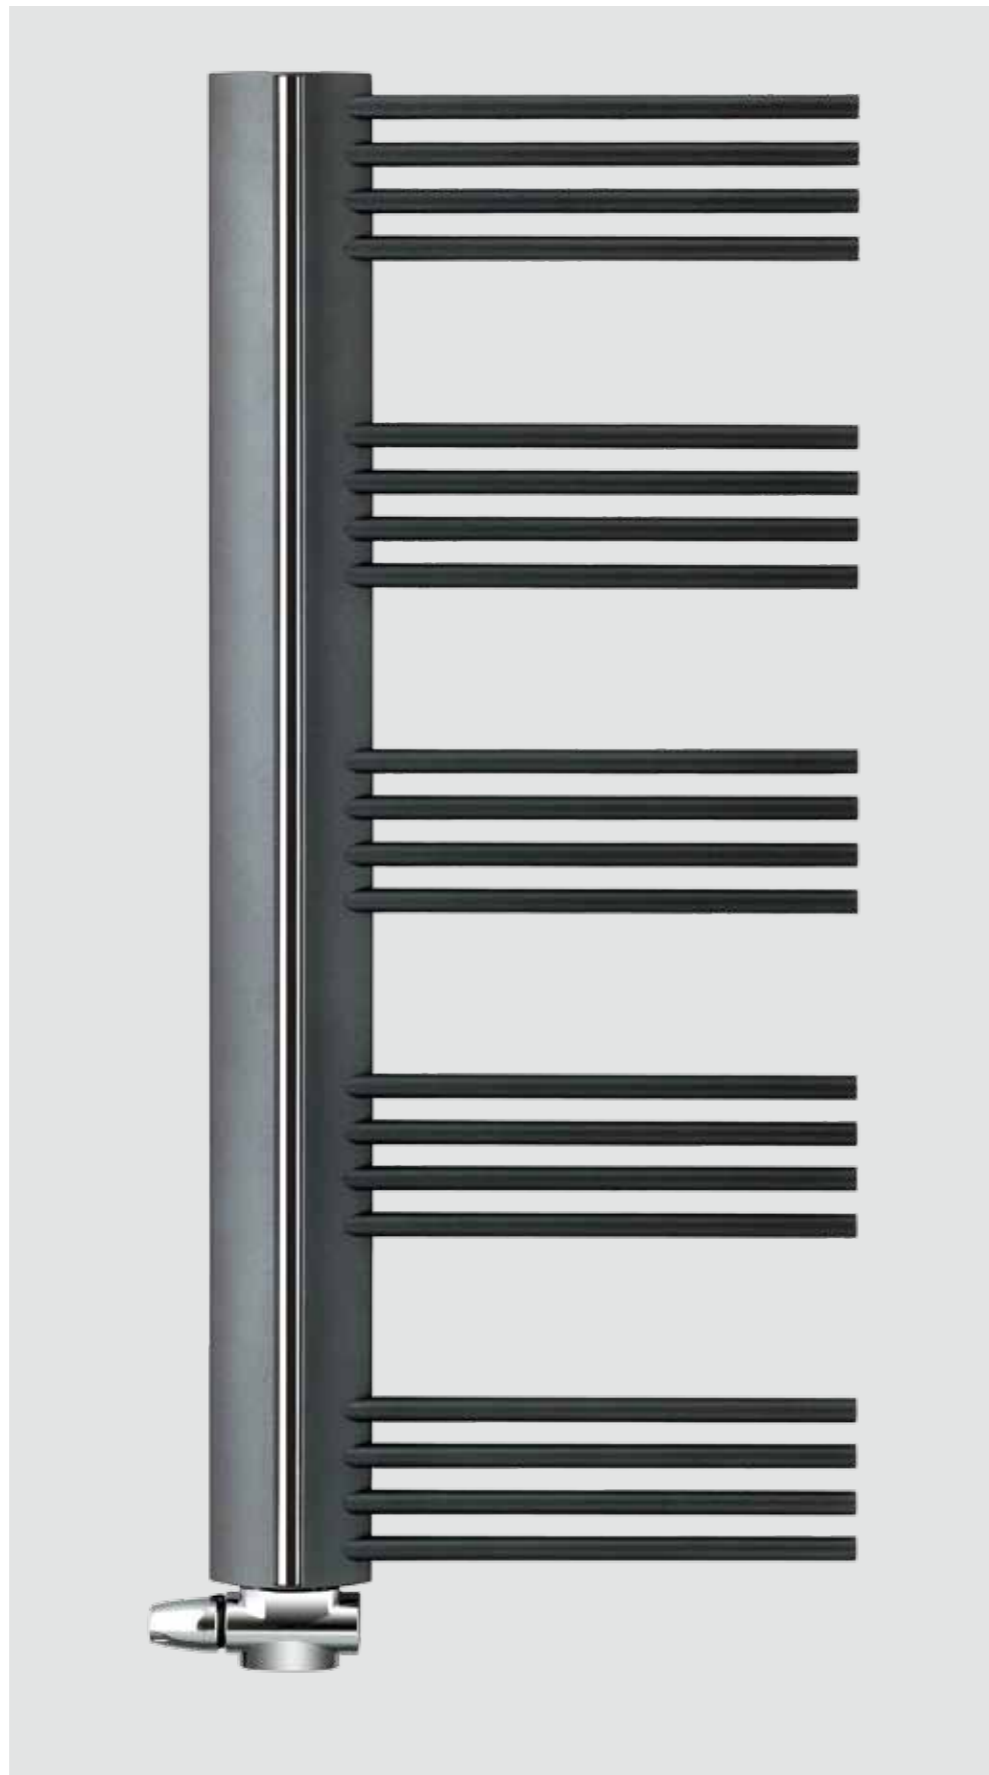

ELIT

Abb. Graphitstruktur (Zierleiste Chrom)

Höhe 1070 / 1364 / 1658 mm
Breite 575 mm

Ausführungen > Graphitstruktur > Farben auf Anfrage
> Zubehör: S 34 Ventile nicht im Lieferumfang enthalten